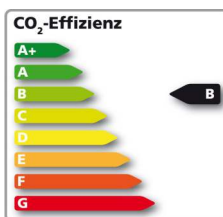

Kraftstoffverbrauch nach 99/94/EG in l/100 km:
primär: innerorts 5,9/ außerorts 4,1/
kombiniert 4,8/CO₂-Emission g/km:
108, Energieeffizienz: B

EURO 6d-temp

TOP Leasingangebot*

Laufzeit:	48 Monate
Jährliche Fahrleistung:	10.000 km
Leasingsonderzahlung:	€ 2.000,00
Fahrzeugpreis ab Werk	€ 21.780,00
<small>(inkl. € 630,- Selbstabholergebühr)</small>	
Nettodarlehensbetrag:	€ 19.993,37
<small>(Anschaffungspreis)</small>	
Sollzinssatz (gebunden) p.a.:	3,59%
Effektiver Jahreszins:	3,59%
Gesamtbetrag:	€ 11.552,00
monatliche Leasingrate:	€ 199,00