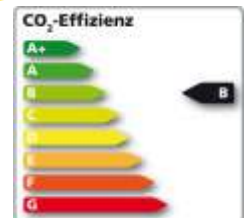

+++ Unser Top - Angebot +++
Nur für kurze Zeit - jetzt noch sichern
nur bis 10.09.2019 17.00 Uhr!

**Top-Leasingrate
mtl. 149 €^{1,2}.**

Groß im Geschäft.

Volkswagen für Selbstständige.³

Arteon R-Line 2,0 l TSI OPF 140 kW (190 PS) 7-Gang-Doppelkupplungsgetriebe DSG

Kraftstoffverbrauch, l/100 km innerorts 8,4/ außerorts 5,2/ kombiniert 6,4/CO₂-Emission kombiniert 144,0 g/km. Energieeffizienzklasse: B

Ausstattung: LED-Scheinwerfer; R-Line Multifunktions-Sportlenkrad, Klimaanlage, Progressivlenkung, Navigationssystem "Discover Media", App-Connect Wireless, Automatische Distanzregelung ACC, Vordersitze beheizbar, Spurhalteassistent "Lane Assist", Parkpilot, Top-Komfortsitze, u.v.m.

GeschäftsfahrzeugLeasingrate monatlich

	149,00 €²	178,00 €²	206,00 €²
Sonderzahlung:	0,00 €	0,00 €	0,00 €
Laufzeit:	24 Monate	24 Monate	24 Monate
Laufleistung pro Jahr:	10.000 km	15.000 km	20.000 km

¹ Angebot gültig in dem Zeitraum 02.09.2019 - 10.09.2019. ² Ein Angebot der Volkswagen Leasing GmbH, Gifhorn Str. 57, 38112 Braunschweig, für gewerbliche Einzelabnehmer mit Ausnahme von Sonderkunden für ausgewählte Modelle. Bonität vorausgesetzt. Zzgl. Überführungskosten und gesetzlicher Mehrwertsteuer. ³ Professional Class ist ein Angebot für alle Selbstständigen. Einzelheiten zur jeweils erforderlichen Legitimation erfahren Sie bei Ihrem teilnehmenden Volkswagen Partner. Abbildung zeigt Sonderausstattungen gegen Mehrpreis. Stand 09/2019. Änderungen und Irrtümer vorbehalten.

Professional Class
Volkswagen für Selbstständige

Volkswagen

Autohaus HOFF GmbH & Co.KG
Urbacher Straße 8
53842 Troisdorf
Tel. +49 2241 95126 0

Autohaus HOFF GmbH & Co.KG
Westerwaldstraße 1
53757 Sankt Augustin
Tel. +49 2241 39183 0