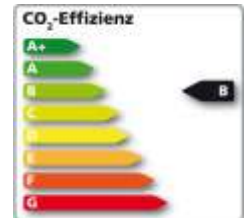

## Arteon R-Line 4MOTION 2,0 l TSI OPF 200 kW (272 PS) 7-Gang-Doppelkupplungsgetriebe DSG

Kraftstoffverbrauch, l/100 km innerorts 8,9/ außerorts 6,0/ kombiniert 7,0/CO<sub>2</sub>-Emission kombiniert 161,0 g/km. Energieeffizienzklasse: B