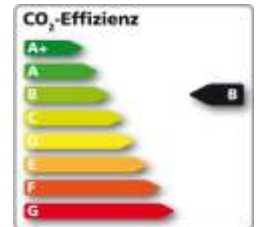

**Jetzt sichern:
0,00%-Finanzierung.¹**

Eine glatte Null, wenn's um Zinsen geht.

Der Arteon Jahreswagen mit unglaublich attraktiver Sonderfinanzierung.

Arteon DSG Elegance 2.0 l TSI 140 kW (190 PS)

EZ 02/2018, 6.028 km, urspr. UVP des Herstellers: 57.085,00 €. Ende der Garantielaufzeit² für dieses Fahrzeug: 02/2023 oder 100.000 km (je nachdem, was zuerst eintritt).

Ausstattung: Navipro, Leder, Sandheizung, DCC-Fahrwerk, Park-Assist, Rückfahrkamera, LED-Scheinwerfer u.v.m

Das Finanzierungsbeispiel basiert auf einer jährlichen Fahrleistung von 15.000 km.
Fahrzeugpreis: 36.975,00 €
inkl. Überführungskosten
Anzahlung: 8.000,00 €
Nettodarlehensbetrag: 28.975,00 €

Sollzinssatz (gebunden) p. a.: 0,00 %
Effektiver Jahreszins: 0,00 %
Laufzeit: 36 Monate
Schlussrate: 22.531,00 €
Gesamtbetrag: 36.975,00 €
36 mtl. Finanzierungsraten à **179,00 €**

Ein Angebot der Volkswagen Bank GmbH, Gifhorner Str. 57, 38112 Braunschweig, für die wir als ungebundener Vermittler gemeinsam mit dem Kunden die für die Finanzierung nötigen Vertragsunterlagen zusammenstellen.