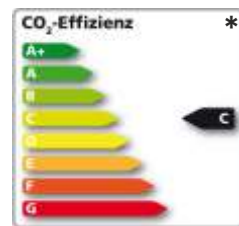

*** Kraftstoffverbrauch, l/100 km: innerorts 9,9 / außerorts 6,4 / kombiniert 7,7; CO₂-Emissionen, g/km: kombiniert 176, Effizienzklasse: C**

Arteon R 2,0 l TSI OPF 4MOTION 235 kW (320 PS) 7-Gang-Doppelkupplungsgetriebe DSG