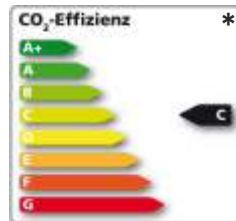

*** Kraftstoffverbrauch, l/100 km: innerorts 9,9 / außerorts 6,7 / kombiniert 7,7; CO₂-Emissionen, g/km: kombiniert 177, Effizienzklasse: C**

Arteon R Shooting Brake 2,0 l TSI OPF 4MOTION 235 kW (320 PS) 7-Gang-Doppelkupplungsgetriebe DSG