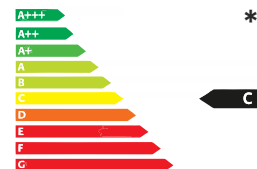

*** Kraftstoffverbrauch, l/100 km: innerorts 9,9 / außerorts 6,7 / kombiniert 7,7; CO₂-Emissionen, g/km: kombiniert 177, Effizienzklasse: C**

Arteon R Shooting Brake 2,0 l TSI OPF 4MOTION 235 kW (320 PS) 7-Gang-Doppelkupplungsgetriebe DSG