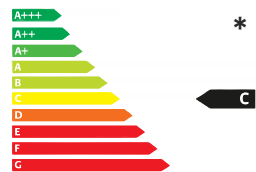

*** Kraftstoffverbrauch, l/100 km: innerorts 9,9 / außerorts 6,7 / kombiniert 7,7; CO₂-Emissionen, g/km: kombiniert 177, Effizienzklasse: C**

Arteon R Shooting Brake 2,0 l TSI OPF 4MOTION 235 kW (320 PS) 7-Gang-Doppelkupplungsgetriebe DSG