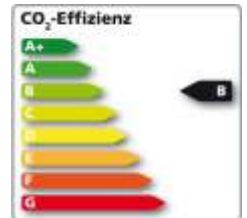

+++ Unser Top - Angebot +++
 Nur für kurze Zeit - jetzt noch sichern
 nur bis 10.09.2019 17.00 Uhr!

**Jetzt 13.845 €¹
 Prämie sichern.**

Ein galaktisches Angebot.

Arteon R-Line 2,0 l TSI OPF 140 kW (190 PS) 7-Gang-Doppelkupplungsgetriebe DSG

Kraftstoffverbrauch, l/100 km innerorts 8,4/ außerorts 5,2/ kombiniert 6,4/CO₂-Emission kombiniert 144,0 g/km. Energieeffizienzklasse: B

Ausstattung: Lackierung: Uranograu, Spurhalteassistent "Lane Assist", Umfeldbeobachtungssystem "Front Assist", Radio "Composition Media", Klimaanlage, LED-Scheinwerfer, u.v.m.