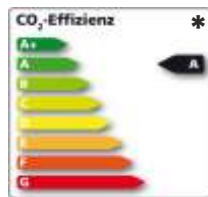

der neue **HOFF**

Nutzfahrzeuge

Jetzt Gebrauchtwagen³ in Zahlung geben und die Top-Finanzierungsrate von 159,-/Monat² sichern!

Willkommen in der Familie: Der neue Caddy California.

Die neue Freiheit entdecken: Erleben Sie den Caddy California 5-Sitzer Motor: 2,0 l TDI EU6 SCR 55 kW, Getriebe: 6-Gang-Schaltgetriebe in Candy-Weiß. Lassen Sie sich von den zahlreichen Innovationen und Ausstattungsmerkmalen begeistern wie Multifunktionslenkrad, Multikollisionsbremse, „Lane Assist“, 3er-Sitzbank in der 2. SR, Bett mit Liegefläche für 2 Personen, Klimaanlage, Mobiltelefon-Schnittstelle, Radio „Composition Audio“ und vielem mehr.

Kraftstoffverbrauch Diesel, l/100 km innerorts 5,8, außerorts 3,8, kombiniert 4,5, CO₂ Emission kombiniert 119,0 g/km. Effizienzklasse: A

Fahrzeugpreis:	EUR 29.886,85
./.. Wechselprämie:	EUR 5.736,85
Aktionspreis inkl. Überführung:	EUR 24.950,00
Anzahlung:	EUR 3.995,00
Nettodarlehensbetrag:	EUR 20.955,00
Zinsen:	EUR 823,17
Darlehenssumme:	EUR 21.778,17
Gesamtbetrag:	EUR 30.710,02