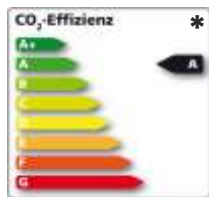

Ihr Volkswagen Nutzfahrzeuge Partner

Autohaus HOFF
GmbH & Co. KG

Urbacher Straße 8 53842 Troisdorf
Tel. +49 2241 951260, <http://www.autohaus-hoff-troisdorf.de>

Autohaus HOFF
GmbH & Co. KG

Westerwaldstr. 1 53757 Sankt Augustin
Tel. +49 2241 391830, <http://www.autohaus-hoff-troisdorf.de>

Nutzfahrzeuge