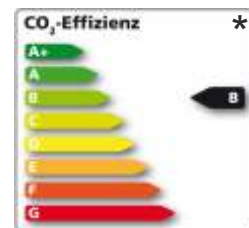

Fahrzeugpreis inkl. Überführung:	EUR 27.553,85
abzüglich Hoff Tauschprämie²	EUR 6.558,85
Hauspreis:	EUR 20.995,00
Anzahlung oder Ihren Gebrauchten	EUR 2.990,00
Nettodarlehnsbetrag:	EUR 18.005,00
Zinsen:¹	EUR 601,79
Darlehnssumme:	EUR 18.606,79
Gesamtbetrag:	EUR 19.208,58
Laufzeit:	48 Monate
Jährliche Fahrleistung:	10.000 km
Sollzinssatz (gebunden) p.a.:	0,99 %
Effektiver Jahreszins p.a.:	0,99 %
59 monatliche Raten à:	129,90 €¹
Restrate:	EUR 12.501,49

Die Zulassungskosten werden gesondert berechnet. ¹Ein Angebot der Volkswagen Bank GmbH, Gifhorner Str. 57, 38112 Braunschweig, Bonität vorausgesetzt, für die wir als ungebundener Vermittler gemeinsam mit dem Kunden die für die Finanzierung nötigen Vertragsunterlagen zusammenstellen. ²Das Angebot gilt nur bei gleichzeitiger Inzahlungnahme eines Gebrauchtfahrzeuges (Volkswagen, Fremdfabrikate außer Seat, Audi, Skoda und Porsche) mit einem Mindestankaufswert von 500,- € und gleichzeitiger Bestellung eines Neufahrzeuges VW Caddy 5 Life.

Abbildung zeigt Sonderausstattungen gegen Mehrpreis. Stand 07/2021. Änderungen und Irrtümer vorbehalten. Es besteht ein gesetzliches Widerrufsrecht für Verbraucher.

[*]Weitere Informationen zum offiziellen Kraftstoffverbrauch und den offiziellen spezifischen CO₂-Emissionen neuer Personenkraftwagen können dem "Leitfaden über den Kraftstoffverbrauch, die CO₂-Emissionen und den Stromverbrauch neuer Personenkraftwagen" entnommen werden, der an allen Verkaufsstellen und unter www.dat.de unentgeltlich erhältlich ist.

Ihr Volkswagen Nutzfahrzeuge Partner

HOFF

Autohaus Hoff GmbH & Co. KG

Urbacher Straße 8 · 53842 Troisdorf-Spich · Tel. 02241-95126-0
Westerwaldstraße 1 · 53757 St. Augustin · Tel. 02241-39183-0

Nutzfahrzeuge