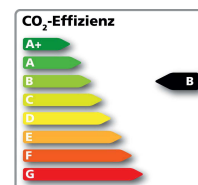

Top-Leasingrate
mtl. 139 €^{1,2,3}.

Ein gutes Geschäft, an dem Sie nicht vorbeikommen.

Volkswagen für Selbstständige.⁴

Golf Comfortline 1,0 l TSI OPF 85 kW (115 PS) 6-Gang

Kraftstoffverbrauch, l/100 km innerorts 5,8/ außerorts 4,2/ kombiniert 4,8/

CO₂-Emission kombiniert 110,0 g/km. Energieeffizienzklasse: B

Ausstattung: 4 Türen, Leichtmetallräder, Multifunktionslenkrad in Leder, Klimaanlage, Zentralverriegelung, Radio "Composition Colour", Parkpilot, Komfortsitze vorn, Volkswagen Connect, u.v.m.