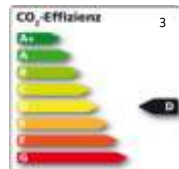

Privat-Leasing²

Nettodarlehnsbetrag (Anschaffungspreis):	33.219,84 €
Sonderzahlung:	2.499,00 €
Jährliche Fahrleistung:	10.000 km
Laufzeit:	48 Monate
Gesamtbetrag:	15.891,00 €
Zins gebunden:	2,49%
eff. Zins	2,49%

mtl. Rate:

279,- €

inkl. Erlebnisabholung in der Autostadt in Höhe von 430,- € zuzüglich Zulassung.

² Ein Angebot für private Einzelkunden der Volkswagen Leasing GmbH, Gifhorner Straße 57,38112 Braunschweig, für die wir als ungebundener Vermittler gemeinsam mit dem Kunden für den Leasingvertrag nötigen Vertragsunterlagen zusammenstellen.

Angebot gültig zu Sonderkonditionen vom 01.01.2021 bis 28.02.2021. Entsprechende Bonität vorausgesetzt.

³ Mehr Informationen und Ihr individuelles Angebot erhalten Sie bei uns. Angebot ist stückzahlmäßig begrenzt.

Autohaus HOFF GmbH & Co.KG

Urbacher Straße 8

53842 Troisdorf

Tel. +49 2241 95126 0

Autohaus HOFF GmbH & Co.KG

Westerwaldstraße 1

53757 Sankt Augustin

Tel. +49 2241 391830