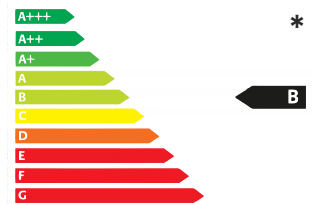

Kraftstoffverbrauch des Golf GTI, l/100 km: innerorts 9,0–8,6 / außerorts 5,6–5,3 / kombiniert 6,9–6,5; CO₂-Emissionen, g/km: kombiniert 157–149. Kraftstoffverbrauch des Golf GTE, l/100 km: kombiniert 1,5; Stromverbrauch, kWh/100 km: kombiniert 11,4; CO₂-Emissionen, g/km: kombiniert 34. Verbrauchsangaben von links nach rechts.

Golf Life 1,5 l TSI OPF 96 kW (130 PS) 6-Gang

Kraftstoffverbrauch, l/100 km: innerorts 6,5 / außerorts 4,2 / kombiniert 5,1; CO₂-Emissionen, g/km: kombiniert 116,0 ; Effizienzklasse: B

Ausstattung: Lackierung: Uranograu, Digital Cockpit Pro, Climatronic, "Lane Assist", "Front Assist", "Keyless Start", Radioempfang DAB+, App-Connect, LED-Scheinwerfer, LM-Räder, Radio "Composition", Telefonschnittstelle mit induktiver Ladefunktion, u.v.m.