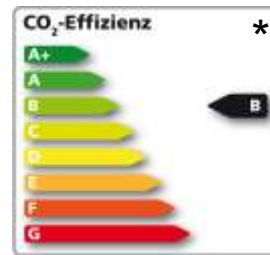

der **neue HOFF**

Abbildung zeigt Sonderausstattungen gegen Mehrpreis¹

DIE HOFF
Tauschwochen

Der **neue HOFF** macht den Unterschied **Der Golf R-Line**

z.B. VW Golf R-Line 1,5l TSI 96 kW (130PS) 6-Gang Schaltgetriebe

Kraftstoffverbrauch in l /100km: innerorts 6,5/außerorts 4,3/kombiniert 5,1
CO₂ - Emission g/km: 117, Energieeffizienz: B (EURO 6 AP)

Lackierung: Uranograu, Ausstattung: Anthrazit/Titanswarz

Klimaanlage, Radio, Digital Cockpit, LED Tagfahrlicht, LED Scheinwerfer, Telefonschnittstelle, DAB+, Leichtmetallfelgen 17", Multifunktionslenkrad in Leder, Notbremsassistent „Front Assist“, Einparkhilfe vorne + hinten, App Connect u.v.m.