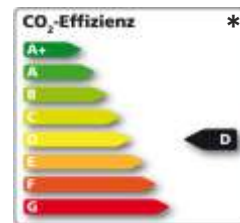

## Der Golf R\*

Der Golf R: Ein Auto, gemacht für diejenigen, die nach mehr streben und dabei ihren eigenen Grundsätzen treu bleiben. Das Sinnbild einer neuen Dimension der Performance, die ihn nicht nur zum Nonplus-ultra der Modellreihe macht, sondern zum Star der Marke R. Von 0 auf 100 in nur 4,7 Sekunden bei einer optionalen Höchstgeschwindigkeit von 270 km/h. Die vierte Evolutionsstufe des 2,0 l TSI-Motors mit einer Leistung von 235 kW (320 PS) und das 7-Gang-Doppelkupplungsgetriebe DSG stehen repräsentativ für einen ganz bestimmten Lebensstil: dynamisch, progressiv und inspirierend. **Jetzt probefahren.**

**\* Kraftstoffverbrauch, l/100 km: innerorts 9,0 / außerorts 5,9 / kombiniert 7,0; CO<sub>2</sub>-Emissionen, g/km: kombiniert 161, Effizienzklasse: D**

**Golf R 2,0 l TSI OPF 4MOTION 235 kW (320 PS) 7-Gang-Doppelkupplungsgetriebe DSG**