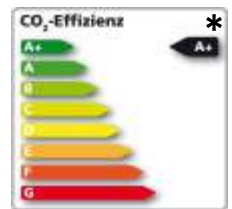

Viele sofort verfügbare Fahrzeuge
jetzt besonders günstig

Faszinierend
Inspirierend
Elektrifizierend

**TOP Leasingrate
ab 321 €**

Er ist da. Der neue ID.3

ID.3 Pro Performance "Life" 150 kW (204 PS) 58 kWh 1-Gang-Automatik mit Volkswagen Lease&Care Paket S

**Stromverbrauch in kWh/100 km: kombiniert 14,5,
CO₂-Emissionen in g/km: 0. Effizienzklasse A+.**

Ausstattung: Lackierung: Makana-Türkis Metallic, Navigationssystem "Discover Pro", ACC, Leichtmetallräder "East Derry" 7,5 J x 18 in Schwarz, Winterräder "East Derry" 7,5 J x 18, (zusätzlich), Vordersitze beheizbar, Netzladekabel für Haushalts-Steckdose, Ladekabel Mode 3 Typ 2, CCS-Ladedose, App-Connect Wireless, Life Paket, "Air Care Climatronic", LED-Scheinwerfer, u.v.m.