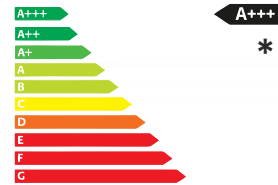

ID.3 Pro Performance 150 kW (204 PS) 58 kWh 1-Gang-Automatik

**Kraftstoffverbrauch kombiniert: 13,7 kWh/100 km,
CO₂-Emission kombiniert: 0 g/km, Effizienzklasse: A+++**

Ausstattung: Lackierung: Mondsteingrau, Umweltbonus, Einparkhilfe, „Front Assist“, „Lane Assist“, App-Connect Wireless, Navigationssystem „Discover Pro“, Telefonschnittstelle, „Climatronic“, LED-Scheinwerfer, „Keyless Start“, CCS-Ladedose, e-Sound, Ladekabel Mode 3 Typ 2 16A u.v.m.