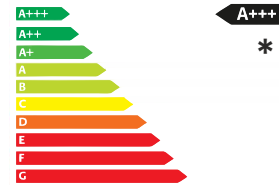

# Der vollelektrische ID.4 GTX mit Dualmotor Allradantrieb

Der VW ID.4 GTX!  
Jetzt für 459,- €<sup>1</sup> privat leasen.

**Vernunft trifft Fahrspaß.** Von 0 auf 100 km/h in 6,3 s, lokal CO<sub>2</sub>-frei – mit dem ID.4 GTX brauchen Sie keine Kompromisse mehr zu machen, um nachhaltig zu fahren. Erleben Sie sportliche Performance des zweimotorigen, allradgetriebenen Bruders des ID.4, bei vollelektrischem Antrieb und hoher Reichweite. Der ID.4 GTX: sportlich wie ein GTI, komfortabel wie ein SUV und nachhaltig wie ein ID.

ID.4 GTX – 77 kWh 1-Gang-Automatik, Leistung: 220 kW

**Kraftstoffverbrauch kombiniert: 17,4 kWh/100 km,  
CO<sub>2</sub>-Emission kombiniert: 0 g/km, Effizienzklasse: A+++**

**Ausstattung:** Lackierung: Mondsteingrau Schwarz, Umweltbonus, Leder-Multifunktionslenkrad, Einparkhilfe, „Front Assist“, „Lane Assist“, Verkehrszeichenerkennung, App-Connect Wireless, Navigationssystem „Discover Pro“, Telefonschnittstelle, „Climatronic“, „Dynamic Light Assist“, IQ.LIGHT – LED-Matrix-Scheinwerfer, Leichtmetallräder „Ystad“, CCS-Ladedose, e-Sound, Ladekabel Mode 3 Typ 2 16A, u.v.m.