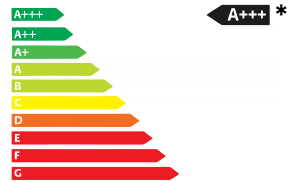

der **neue HOFF**

Abbildung zeigt Sonderausstattungen gegen Mehrpreis

Energiegeladen & kraftvoll

ID.4 PRO

Das Autohaus **HOFF** macht den Unterschied

Der neue ID.4 Pro Performance

z.B. VW ID.4 Pro 150 kW (204 PS), 77kWh 1-Gang Automatik

Verbrauch in kWh /100km: kombiniert 18,6-16,4; Reichweite kombiniert 516
Energieeffizienz: A+++ (EURO 6)

Lackierung: Mondsteingrau

Ausstattung: Schwarz- Platinum Grey/ Platinum Grey- Soul-schwarz /Schwarz