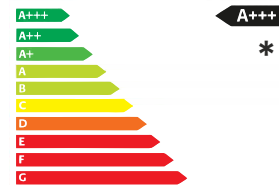

Der vollelektrische ID.4

Der VW ID.4 Pure Performance!
Jetzt für 247,- €¹ privat leasen.

Der ID.4 ist World Car of the Year 2021. Wir freuen uns, dass der ID.4 zum Welt-Auto des Jahres 2021 ausgezeichnet wurde. Der vollelektrische SUV wird bei den internationalen World Car Awards besonders für seine herausragende Performance in den Kategorien „Innovation“ und „Umwelt“ gelobt und zeigt, wie alltagstauglich moderne Elektromobilität von Volkswagen ist. (Quelle: www.worldcarawards.com)

ID.4 Pure Performance – 52 kWh 1-Gang-Automatik, Leistung: 125 kW (170 PS)

**Kraftstoffverbrauch kombiniert: 15,6 kWh/100 km,
CO₂-Emission kombiniert: 0 g/km, Effizienzklasse: A+++**

Ausstattung: Lackierung: Mondsteingrau, Umweltbonus, Multifunktionslenkrad mit Touch-Bedienung, Einparkhilfe, „Front Assist“, „Lane Assist“, Verkehrszeichenerkennung, App-Connect Wireless, Navigationssystem „Discover Pro“, Telefonschnittstelle, „Climatronic“, LED-Scheinwerfer, CCS-Ladedose, Ladekabel Mode 3 Typ 2 16A, u.v.m.