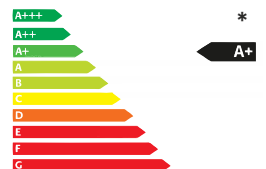

6.000,- €^{1,2}

36 Monate

10.000 km

169,- €^{1,2}

Fahrzeugabbildung zeigt Sonderausstattungen gegen Mehrpreis. Bildliche Darstellungen können vom Auslieferungstand abweichen. Stand 08/2021. Änderungen und Irrtümer vorbehalten. Überführungspauschale und Zulassungskosten werden separat berechnet. ¹ Ein Angebot der Volkswagen Leasing GmbH, Gifhorn Str. 57, 38112 Braunschweig. Bonität vorausgesetzt. ² Alle Preise gelten zuzüglich der gesetzlichen Mehrwertsteuer. Die Bafa-Prämie ist eine vom Bundesamt für Wirtschaft und Ausfuhrkontrolle (BAFA), Referat 422, Frankfurter Straße 29-35, 65760 Eschborn, www.bafa.de, gewährte Prämie. Die Auszahlung der Prämie des Bafa erfolgt nach positivem Bescheid des von Ihnen gestellten Antrags.

* Weitere Informationen zum offiziellen Kraftstoffverbrauch und den offiziellen spezifischen CO₂-Emissionen neuer Personenkraftwagen können dem "Leitfaden über den Kraftstoffverbrauch, die CO₂-Emissionen und den Stromverbrauch neuer Personenkraftwagen" entnommen werden, der an allen Verkaufsstellen und unter www.dat.de unentgeltlich erhältlich ist.

Professional Class
Volkswagen für Selbstständige

Ihre Volkswagen Partner

Autohaus HOFF
GmbH & Co. KG

Urbacher Straße 8 53842 Troisdorf
Tel. +49 2241 951260

Autohaus HOFF
GmbH & Co. KG

Westerwaldstr. 1 53757 Sankt Augustin
Tel. +49 2241 391830

autohaus-hoff.de