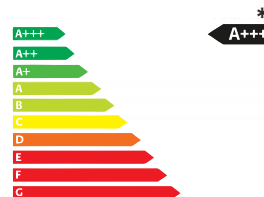

ID.5 Pro 128 kW (174 PS) 77 kWh 1-Gang-Automatik

**Kraftstoffverbrauch kombiniert: 16,2 kWh/100 km,
CO₂-Emission kombiniert: 0 g/km, Effizienzklasse: A+++**

Ausstattung: Lackierung: Mondsteingrau schwarz, Multifunktionslenkrad mit Touch-Bedienung, Einparkhilfe, „Front Assist“, „Lane Assist“, Verkehrszeichenerkennung, App-Connect Wireless, Navigationssystem „Discover Pro“, Telefonschnittstelle, „Keyless Start“, „Climatronic“, LED-Scheinwerfer, Leichtmetallräder „Hamar“, CCS-Ladedose, e-Sound, Ladekabel Mode 3 Typ 2 16A, Maximale DC-Ladeleistung u.v.m.