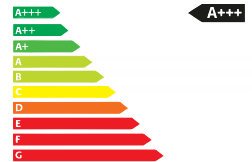

*** Kraftstoffverbrauch kombiniert 18,9 kWh/100 km,
CO₂-Emission kombiniert 0* g/km**

z. B. ID. Buzz Cargo Motor: 150 kW (204 PS) 77 kWh Getriebe: 1-Gang-Automatikgetriebe Radstand: 2988 mm

Lackierung: Candy-Weiß, e-Sound, LED-Scheinwerfer, Multifunktionslenkrad mit Touch-Bedienung, Trennwand, CCS-Ladedose, Einparkhilfe, „Climatronic“, Ladekabel Mode 3 Typ 2, 16A, LED-Laderaumbeleuchtung, Mobiltelefon-Schnittstelle, Radio „Ready 2 Discover“ u.v.m.