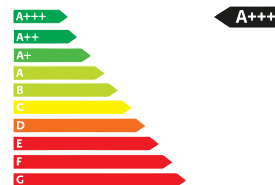

*** Kraftstoffverbrauch kombiniert 18,9 kWh/100 km,
CO₂-Emission kombiniert 0* g/km**

z. B. ID. Buzz Pro Motor: 150 kW (204 PS) 77 kWh Getriebe: 1-Gang-Automatikgetriebe

Ausstattung: Lackierung: Monosilber Metallic, Außenspiegel elektrisch einstell-, anklapp- und beheizbar, mit Beifahrerspiegelablenkung, Schiebetür links, Schiebetür rechts, Leichtmetallräder „Tilburg“, e-Sound, LED-Scheinwerfer, Multifunktionslenkrad mit Touch-Bedienung, „Front Assist“, App-Connect Wireless, Einparkhilfe, Geschwindigkeitsregelanlage, Mobiltelefon-Schnittstelle mit induktiver Ladefunktion, Radio „Ready 2 Discover“ u.v.m.