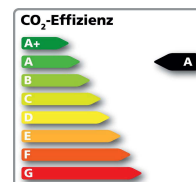

Erweitert Ihre Komfortzone. Um fünf Sitzplätze.

**Der neue Passat Alltrack* mit
serienmäßigem 4MOTION Allradantrieb.**

* Kraftstoffverbrauch des neuen Passat Alltrack in l/100 km: kombiniert zwischen 7,1 und 5,1,
CO₂-Emissionen in g/km: kombiniert zwischen 163 und 133.

**Passat Alltrack 2,0 l TDI SCR 4MOTION 140 kW (190 PS) 7-
Gang-Doppelkupplungsgetriebe DSG**

Kraftstoffverbrauch, l/100 km innerorts 5,8/ außerorts 4,6/ kombiniert 5,1/

CO₂-Emission kombiniert 133,0 g/km. Energieeffizienzklasse: A

Ausstattung: LED-Scheinwerfer, Multifunktionslenkrad, App-Connect, Telefonschnittstelle,
ACC, Notbremsassistent "Front Assist", Klimaanlage, Parkpilot, Komfortsitze vorn, u.v.m.

GeschäftsfahrzeugLeasingrate

monatlich

	259,00 €¹	285,00 €¹	309,00 €¹
Sonderzahlung:	999,00 €	999,00 €	999,00 €
Laufzeit:	36 Monate	36 Monate	36 Monate
Laufleistung pro Jahr:	10.000 km	15.000 km	20.000 km

Ein Angebot der Volkswagen Leasing GmbH, Gifhorner Str. 57, 38112 Braunschweig, für gewerbliche Einzelabnehmer mit Ausnahme von Sonderkunden für ausgewählte Modelle.

Abbildung zeigt Sonderausstattungen gegen Mehrpreis. Stand 06/2019. Änderungen und Irrtümer vorbehalten. ¹ Bonität vorausgesetzt. Zzgl. Überführungskosten und gesetzlicher Mehrwertsteuer.

Volkswagen

Autohaus HOFF GmbH & Co.KG
Urbacher Straße 8
53842 Troisdorf
Tel. +49 2241 95126 0

Autohaus HOFF GmbH & Co.KG
Westerwaldstraße 1
53757 Sankt Augustin
Tel. +49 2241 39183 0