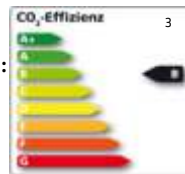

Privat -Leasing²

Nettodarlehensbetrag

(Anschaffungspreis):

16.876,45 €

Sonderzahlung:

1.999,00 €

Sollzinssatz (gebunden) p.a.:

2,58 %

Effektiver Jahreszins:

2,58 %

Jährliche Fahrleistung:

10.000 km

Laufzeit:

48 Monate

Gesamtbetrag:

8.191,00 €

mtl. Rate:

129,- €

inkl. Erlebnisabholung in der Autostadt in Höhe von 430,- € zuzüglich Zulassung.

¹ Optionale Sonderausstattung. Abbildung zeigt Sonderausstattung gegen Mehrpreis.

² Ein Angebot für private Einzelkunden der Volkswagen Leasing GmbH, Gifhorner Straße 57,38112 Braunschweig, für die wir als ungebundener Vermittler gemeinsam mit dem Kunden für den Leasingvertrag nötigen Vertragsunterlagen zusammenstellen.

Autohaus HOFF GmbH & Co.KG

Urbacher Straße 8

53842 Troisdorf

Tel. +49 2241 95126 0

Autohaus HOFF GmbH & Co.KG

Westerwaldstraße 1

53757 Sankt Augustin

Tel. +49 2241 391830