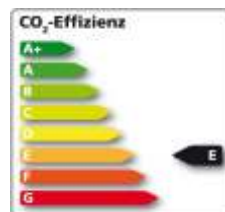

**Kraftstoffverbrauch in l/100km: innerorts 11,3 außerorts 6,9
kombiniert 8,5 /: CO₂-Emission in g/km: kombiniert 195,
Energieeffizienzklasse: E**

Weitere Informationen zum offiziellen Kraftstoffverbrauch und den offiziellen spezifischen CO₂-Emissionen neuer Personenkraftwagen können dem "Leitfaden über den Kraftstoffverbrauch, die CO₂-Emissionen und den Stromverbrauch neuer Personenkraftwagen" entnommen werden, der an allen Verkaufsstellen und unter www.dat.de unentgeltlich erhältlich ist.