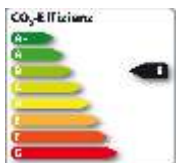

Kraftstoffverbrauch in l/100km: innerorts 7,7/ außerorts 5,8/ kombiniert 6,5

CO₂-Emission in g/km: kombiniert 171, Energieeffizienzklasse: B

Weitere Informationen zum offiziellen Kraftstoffverbrauch und den offiziellen spezifischen CO₂-Emissionen neuer Personenkraftwagen können dem "Leitfaden über den Kraftstoffverbrauch, die CO₂-Emissionen und den Stromverbrauch neuer Personenkraftwagen" entnommen werden, der an allen Verkaufsstellen und unter www.dat.de unentgeltlich erhältlich ist.