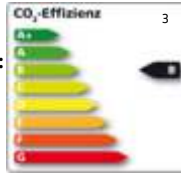

SO NEU - EIGENTLICH GEHEIM ab 14.01.
Die ACTIVE Modelle

Abbildung zeigt Sonderausstattungen gegen Mehrpreis¹

Das Autohaus **HOFF** macht den Unterschied

Das neue Sondermodell T-Cross ACTIVE

z.B. VW T-Cross 1,0 l Benziner 70 kW (95PS) 5-Gang Schaltgetriebe

Lackierung: Uranograu

Ausstattung: Titanschwarz-Grau/Titanschwarz/Schwarz

Klimaanlage, Radio, Tagfahrlicht, Telefonschnittstelle, DAB+, Leichtmetallfelgen 16",
App Connect, Fahrlichtschaltung automatisch, Regensensor, Sprachbedienung, Dachreling schwarz,
Multifunktionslenkrad in Leder, Seitenscheiben getönt, Notbremsassistent „Front Assist“,
5 Jahre Garantie (max. 50.000km), u.v.m.

Kraftstoffverbrauch in l /100km:
innerorts 5,7/außerorts 4,3/
kombiniert 4,8
CO₂- Emission g/km: 110
Energieeffizienz: B (EURO 6 DG)