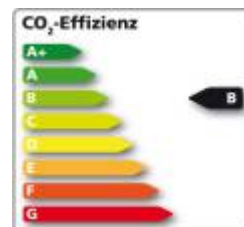

**der neue T-Cross
ab sofort bei uns!**

Bekannt Farbe.

Der neue T-Cross mit optionalem Designpaket „Energetic Orange“.

Mit dem neuen T-Cross wird der Einstieg in die SUV-Welt zu Ihrer ganz individuellen Angelegenheit, bei der Sie viel mehr bekommen. Mehr Exterieur-Ausstattungen und Design-Details, mehr Interieur-Flexibilität und mehr Komfort dank vieler nützlicher Technologien, wie den zahlreichen Multimedia- und Connectivity-Ausstattungen sowie Fahrerassistenzsystemen. Lust auf noch mehr? Kommen Sie vorbei und lassen Sie sich von der Vielseitigkeit des neuen T-Cross überzeugen.

T-Cross 1.0 l TSI OPF 70 kW (95 PS) 5-Gang
Kraftstoffverbrauch, l/100 km innerorts 5,9/ außerorts 4,4/ kombiniert 4,9/
CO₂-Emission kombiniert 112,0 g/km. Energieeffizienzklasse: B

Ausstattung: Rückleuchten in LED-Technik, VW-Connect, "Blind Spot"-Sensor "Plus" mit Ausparkassistent, inkl. Spurhalteassistent "Lane Assist", Radio "Composition Colour", "Front Assist" mit City-Notbremsfunktion, u.v.m.