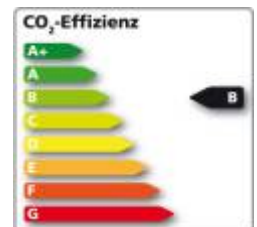

T-Cross 1.0 l TSI OPF 70 kW (95 PS) 5-Gang

Kraftstoffverbrauch, l/100 km innerorts 5,9/ außerorts 4,4/ kombiniert 4,9/

CO₂-Emission kombiniert 112,0 g/km. Energieeffizienzklasse: B

Ausstattung: Rückleuchten in LED-Technik, VW-Connect, "Blind Spot"-Sensor "Plus" mit Ausparkassistent, inkl. Spurhalteassistent "Lane Assist", Radio "Composition Colour", "Front Assist" mit City-Notbremsfunktion, u.v.m.