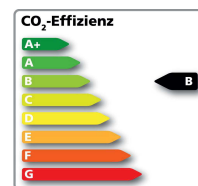

T-Cross 1.0 I TSI OPF 70 kW (95 PS) 5-Gang

Kraftstoffverbrauch, l/100 km innerorts 5,9/ außerorts 4,4/ kombiniert 4,9/

CO₂-Emission kombiniert 112,0 g/km. Energieeffizienzklasse: B

Ausstattung: Connectivity-Paket, Klimaanlage, Radio "Composition Colour", Rückleuchten in LED-Technik, "Blind Spot"-Sensor "Plus" mit Ausparkassistent, inkl. Spurhalteassistent "Lane Assist", Volkswagen Connect, Außenspiegel elektrisch, Notrufsystem eCall, Umfeldbeobachtungssystem "Front Assist" mit City-Notbremsfunktion, u.v.m.