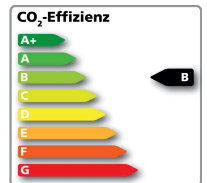

Jetzt 3.595 €¹
Wechselprämie
sichern.

Wir haben den Preis zurechtgeschoben.

T-Roc 1.0 I TSI OPF 85 kW (115 PS) 6-Gang

Kraftstoffverbrauch, l/100 km innerorts 6,2/ außerorts 4,6/ kombiniert 5,2/

CO₂-Emission kombiniert 118,0 g/km. Energieeffizienzklasse: B

Ausstattung: Lackierung: Uranograu, Klimaanlage, Radio "Composition Colour",
Telefonschnittstelle, Spurhalteassistent "Lane Assist"; Umfeldbeobachtungssystem "Front
Assist" mit City-Notbremsfunktion, Rückleuchten in LED-Technik, Volkswagen Connect, u.v.m.