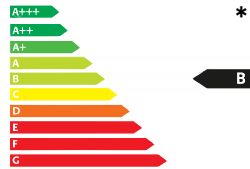

der **neue** **HOFF**

HOFF Preisvorteil:
Sie sparen **2.350,-€**

Abbildung zeigt Sonderausstattungen gegen Mehrpreis¹

Sonderfinanzierung mit Sparpotenzial !!!

Der Taigo

Kraftstoffverbrauch in l /100km: innerorts 6,5 /außerorts 4,2 /
kombiniert 5,1 CO₂- Emission g/km: 116 Energieeffizienz: B (EURO 6)

z.B. Taigo 1,0l TSI 70 kW (95PS)
5-Gang

Lackierung: Ascotgrau
Ausstattung: Titanschwarz/Schwarz/ Schwarz

Klimaanlage, Radio, DAB+, Isofix, Telefonschnittstelle, Digital Cockpit, Multifunktionslenkrad, Fensterheber elek.,
Komfortsitze vorn, LED Scheinwerfer, Stahlfelgen 16", App Connect, u.v.m.