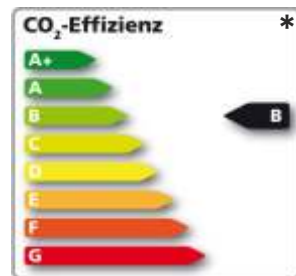

Monatliche Leasingrate: 299,- €¹

Leasing-Sonderzahlung:	2.995,00 €¹
Laufzeit:	48 Monate
Jährliche Fahrleistung:	10.000 km
Nettodarlehensbetrag (Anschaffungspreis):	EUR 43.053,61
Gesamtbetrag:	EUR 17.347,00
Sollzinssatz (gebunden) p.a.:	0,72 %
Effektiver Jahreszins p.a.:	0,72 %
48 monatliche Leasingraten inklusive Abholung Autostadt à	299,00 €¹

¹Ein Angebot der Volkswagen Leasing GmbH, Gifhorner Str. 57, 38112 Braunschweig für private Kunden, Bonität vorausgesetzt, für die wir als ungebundener Vermittler gemeinsam mit dem Kunden die für die Finanzierung nötigen Vertragsunterlagen zusammenstellen. Abbildung zeigt Sonderausstattungen gegen Mehrpreis. Stand 07/2021. Änderungen und Irrtümer vorbehalten. Bildliche Darstellungen können vom Auslieferungsstand unwesentlich abweichen. ² Alle Preise gelten zuzüglich Mehrwertsteuer.

* Weitere Informationen zum offiziellen Kraftstoffverbrauch und den offiziellen spezifischen CO₂-Emissionen neuer Personenkraftwagen können dem "Leitfaden über den Kraftstoffverbrauch, die CO₂-Emissionen und den Stromverbrauch neuer Personenkraftwagen" entnommen werden, der an allen Verkaufsstellen und unter www.dat.de unentgeltlich erhältlich ist.

Ihre Volkswagen Partner

Autohaus HOFF
GmbH & Co. KG

Urbacher Straße 8 53842 Troisdorf
Tel. +49 2241 951260

Autohaus HOFF
GmbH & Co. KG

Westerwaldstr. 1 53757 Sankt Augustin
Tel. +49 2241 391830

autohaus-hoff.de