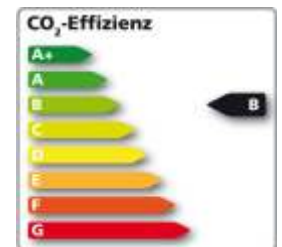

**Jetzt 6.170 €¹
Wechselprämie
sichern.**

Dieses Angebot strahlt vor Glück.

Tiguan Comfortline 1,5 l TSI OPF 110 kW (150 PS) 6-Gang
Kraftstoffverbrauch, l/100 km innerorts 7,6/ außerorts 5,5/ kombiniert 6,3/CO₂-Emission
kombiniert 143,0 g/km. **Energieeffizienzklasse: B**

Ausstattung: Spurhalteassistent "Lane Assist", Klimaanlage, Multifunktionslenkrad,
Leichtmetallräder, Einparkhilfe, Radio "Composition Colour" Umfeldbeobachtungssystem
"Front Assist", "Light Assist", Volkswagen Connect, Leichtmetallräder "Tulsa", u.v.m.