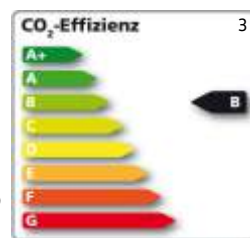

der **neue HOFF**

Die Volkswagen
Tauschwochen

Abbildung zeigt Sonderausstattungen gegen Mehrpreis¹

Die **Details** machen den Unterschied

Der Tiguan R-Line

z.B. VW Tiguan R-Line 1,5 l Benziner 110 kW (150PS), 7-Gang DSG Automatikgetriebe

Kraftstoffverbrauch in l /100km: innerorts 6,5/außerorts 5,4/kombiniert 5,8
CO₂ - Emission g/km: 133, Energieeffizienz: B (EURO 6 DG)

Lackierung: Pure White

Ausstattung: Titanschwarz-Grau/Titanschwarz/Schwarz