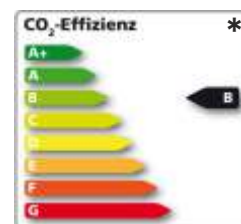

* Kraftstoffverbrauch des neuen Polo in l/100 km: kombiniert 4,7–4,5, CO₂-Emissionen in g/km: kombiniert 107–104. Effizienzklasse: B

Polo "Fresh" 1,0 l 59 kW (80 PS) 5-Gang

Kraftstoffverbrauch, l/100 km: innerorts 5,6 / außerorts 4,1 / kombiniert 4,7; CO₂-Emissionen, g/km: kombiniert 107,0