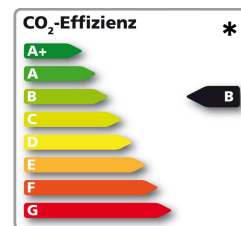

Professional Class
Volkswagen für Selbstständige

Weitere Informationen zum offiziellen Kraftstoffverbrauch und den offiziellen spezifischen CO₂-Emissionen neuer Personenkraftwagen können dem "Leitfaden über den Kraftstoffverbrauch, die CO₂-Emissionen und den Stromverbrauch neuer Personenkraftwagen" entnommen werden, der an allen Verkaufsstellen und unter www.dat.de unentgeltlich erhältlich ist.

Ihre Volkswagen Partner

Autohaus HOFF
GmbH & Co. KG

Urbacher Straße 8 53842 Troisdorf
Tel. +49 2241 951260
<https://www.autohaus-hoff.de>

Autohaus HOFF
GmbH & Co. KG

Westerwaldstr. 1 53757 Sankt Augustin
Tel. +49 2241 391830
<https://www.autohaus-hoff.de>