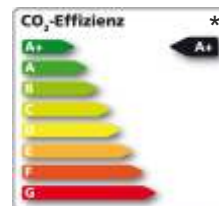

Top-Leasingrate
mtl. nur **49,00 €^{1, 2}**

Der e-up!
Mehr als nur elektrisch ans Ziel

Wir elektrisieren den Fuhrpark Ihrer Firma. So günstig wie nie.

Der e-up! bietet mehr Features in der Standardausstattung, kostet aber weniger als vorher. Zum Beispiel: Wechselstrom-Ladedose, Radio „Composition Phone“ mit sechs Lautsprechern, Telefonschnittstelle, „maps + more dock“ und We Connect, Zentralverriegelung, Klimaanlage „Climatronic“, Digitaler Radioempfang DAB+, Fensterheber vorn elektrisch u. v. m. Musik an und Route starten – let's drive!

e-up! 61 kW (83 PS) 32,3 kWh 1-Gang-Automatik
Stromverbrauch des e-up! in kWh/100 km:
kombiniert 19,9–12,7/CO₂-Emissionen in g/km: 0.

Ausstattung: Lackierung teal blue, Klimaanlage „Climatronic“ u. v. m.